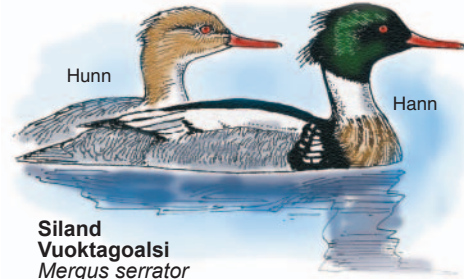

Rødvingetrost
Rukesrásttis
Turdus iliacus
Vanlig hekkefugl

Sandlo
Buvvedat
Charadrius hiaticula
Vanlig hekkefugl

Lappsbove
Rukesguškil
Limos lapponica
Vanlig på vår og høsttrekk

Vipe
Vuoktaláfol
Vanellus vanellus
Vanlig hekkefugl

Brushane
Rávgoš
Philomachus pugnax
Vanlig hekkefugl

Grønnstilk
Ruonájuołčoavžu
Tringa glareola
Vanlig hekkefugl

Dvergfalk
Cizášfáli
Falco columbarius
Fåtallig hekkefugl

Vandrefalk
Bárbmofáli
Falco peregrinus
Fåtallig hekkefugl

Hunn
Siland
Vuoktagoalsi
Mergus serrator
Vanlig på vår og høsttrekk

Hann
Tjeld
Cagán
Haematopus ostralegus
Vanlig hekkefugl

Hanner i vårdrakt
Storspove
Stuorraguškil
Numenius arquata
Vanlig hekkefugl

Svartbak
Gáiru
Larus marinus
Vanlig hekkefugl