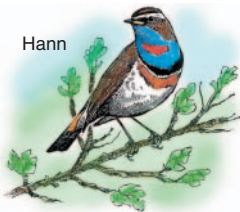

Fugler i Stabbursnes naturreservat

På denne plakaten ser du noen av fugleartene som setter sitt preg på Stabbursnes naturreservat

Hann
Blåstrupe
Gjellavealgu
Luscinia svecica
Vanlig hekkefugl

Myrsnipe
Jeaggečovžo
Calidris alpina
Vanlig på vår og høsttrekk

Polarsnipe
Riddoviroš
Calidris canutus
Vanlig på vår og høsttrekk

Fiskemåke
Báiski
Larus canus
Vanlig hekkefugl

Jordugle
Loadgu
Asio flammeus
Fåtallig hekkefugl

Rødstilk
Rukesjuolčoavžu
Tringa totanus
Vanlig hekkefugl