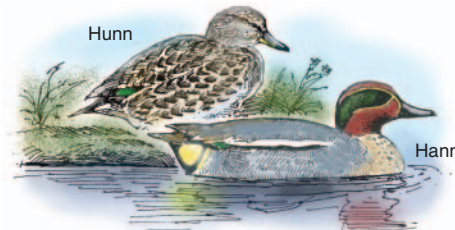

Hunn
Siland
Vuoktagoalsi
Mergus serrator
Vanlig på vår og høsttrekk

Hann
Tjeld
Cagán
Haematopus ostralegus
Vanlig hekkefugl

Hanner i vårdrakt
Storspove
Stuorraguškil
Numenius arquata
Vanlig hekkefugl

Svartbak
Gáiru
Larus marinus
Vanlig hekkefugl

Gråmåke
Skávli
Larus argentatus
Vanlig hekkefugl

Havørn
Mearragoaskin
Haliaeetus albicilla
Fåtallig hekkefugl

Hunn
Laksand
Gussagoalsi
Mergus Merganser
Vanlig på vår og høsttrekk

Hann
Krikkand
Ciksa
Anas crecca
Vanlig på vår og høsttrekk