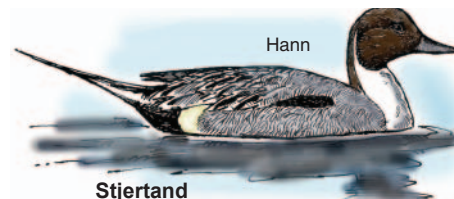

Hunn
Siland
Vuoktagoalsi
Mergus serrator
Vanlig på vår og høsttrekk

Hann
Tjeld
Cagán
Haematopus ostralegus
Vanlig hekkefugl

Hanner i vårdrakt
Storspove
Stuorraguškil
Numenius arquata
Vanlig hekkefugl

Svartbak
Gáiru
Larus marinus
Vanlig hekkefugl

Gråmåke
Skávli
Larus argentatus
Vanlig hekkefugl

Havørn
Mearragoaskin
Haliaeetus albicilla
Fåtallig hekkefugl

Hunn
Laksand
Gussagoalsi
Mergus Merganser
Vanlig på vår og høsttrekk

Hann
Krikkand
Ciksa
Anas crecca
Vanlig på vår og høsttrekk