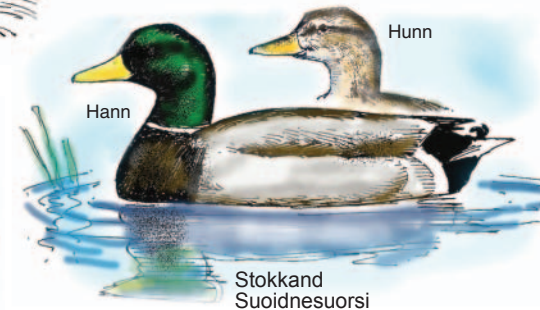

Hann
Stokkand
Suoidnesuorsi
Anas platyrhynchos
Vanlig hekkefugl