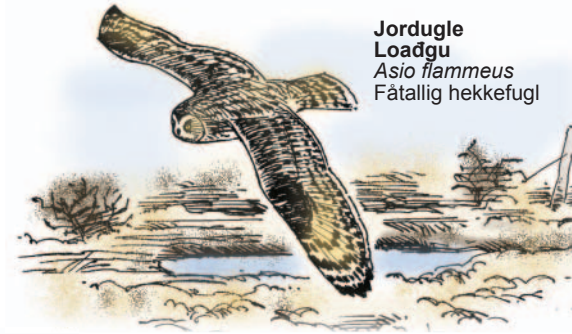

Jordugle
Loadgu
Asio flammeus
Fåtallig hekkefugl