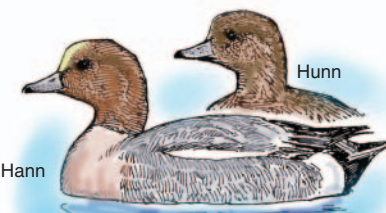

Hann
Brunnakke
Snárttal
Anas penelope
Vanlig på vår og høsttrekk