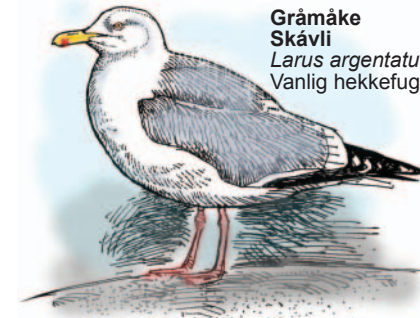

Brushane
Rávgoš
Philomachus pugnax
Vanlig hekkefugl

Grønnstilk
Ruonájuołčoavžu
Tringa glareola
Vanlig hekkefugl

Dvergfalk
Cizášfáli
Falco columbarius
Fåtallig hekkefugl

Vandrefalk
Bárbmofáli
Falco peregrinus
Fåtallig hekkefugl

Hunn
Siland
Vuoktagoalsi
Mergus serrator
Vanlig på vår og høsttrekk

Hann
Tjeld
Cagán
Haematopus ostralegus
Vanlig hekkefugl

Hanner i vårdrakt
Storspove
Stuorraguškil
Numenius arquata
Vanlig hekkefugl

Svartbak
Gáiru
Larus marinus
Vanlig hekkefugl

Gråmåke
Skávli
Larus argentatus
Vanlig hekkefugl

Havørn
Mearragoaskin
Haliaeetus albicilla
Fåtallig hekkefugl

Hunn
Laksand
Gussagoalsi
Mergus Merganser
Vanlig på vår og høsttrekk

Hann
Krikkand
Ciksa
Anas crecca
Vanlig på vår og høsttrekk